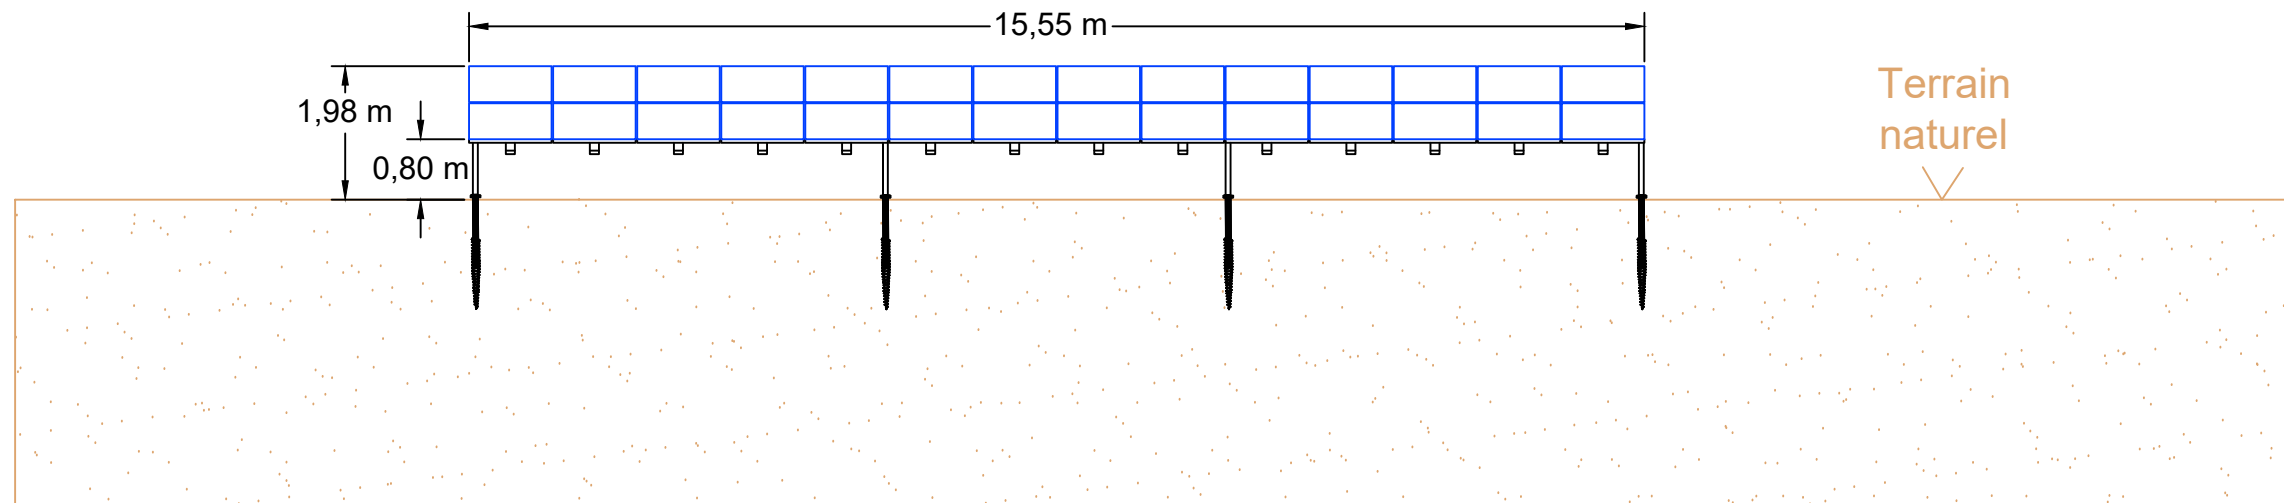

Coupe transversale de principe

Coupe longitudinale de principe

G. NOWATZKI - ARCHITECTE DPLG
594 chemin de Quarante
34120 MAUREILHAN
06.29.01.07.95
Siret 40075327300020

Indice	Modification	Date	Par	Département : 36	N° PLAN: PC3-COUPPE-PV-001
D	MEP PC	30/04/21	GWV	PROJET : CIRON TITRE : PC3 : Plan de coupe du terrain ou de la construction Coupes de principe d'une table photovoltaïque	
C	Modification Implantation	14/04/21	KDA		
B	Modification Implantation	29/07/20	KDA		
A	Création	08/02/19	GWV		
 TotalEnergies Agence Centre Loire 163 Rue des Sables de Sary 45770 Saran - France Tél. : +33 (0)2 30 32 09 30 E-mail : contact.saran@totalenergies.com				Format : A3	Echelle : 1/100
				Dessiné par : GWV	Date : 30/11/2021
				Vérifié par : ARI	Date : 30/11/2021