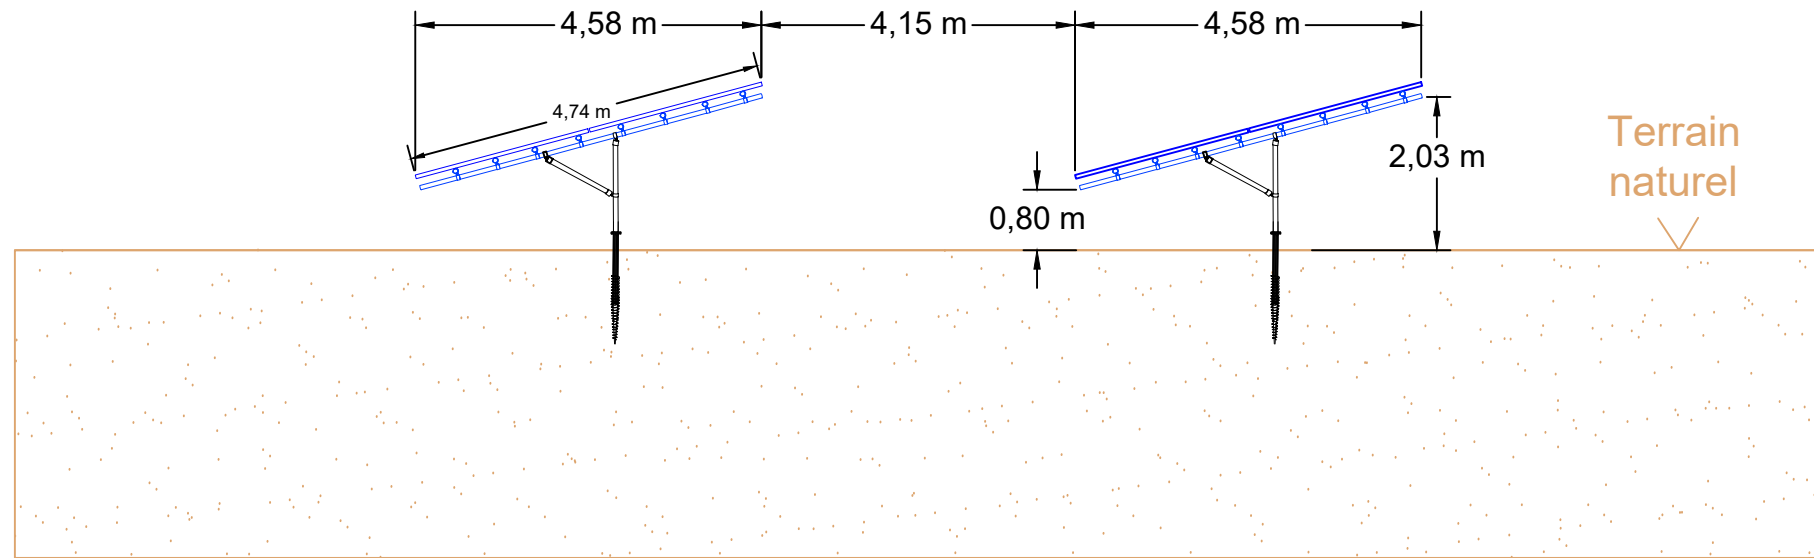

Coupe transversale de principe

Coupe longitudinale de principe

G. NOWATZKI - ARCHITECTE DPLG
594 chemin de Quarante
34120 MAUREILHAN
06.29.01.07.95
Siret 40075327300020

Indice	Modification	Date	Par	Département : 36	N° PLAN: PC3-COUPPE-PV-001
D	MEP PC	30/04/21	GWV	PROJET : CIRON TITRE : PC3 : Plan de coupe du terrain ou de la construction Coupes de principe d'une table photovoltaïque	
C	Modification Implantation	14/04/21	KDA		
B	Modification Implantation	29/07/20	KDA		
A	Création	08/02/19	GWV		
 TotalEnergies Agence Centre Loire 163 Rue des Sables de Sary 45770 Saran - France Tél. : +33 (0)2 30 32 09 30 E-mail : contact.saran@totalenergies.com				Format : A3	Echelle : 1/100
				Dessiné par : GWV	Date : 30/11/2021
				Vérifié par : ARI	Date : 30/11/2021